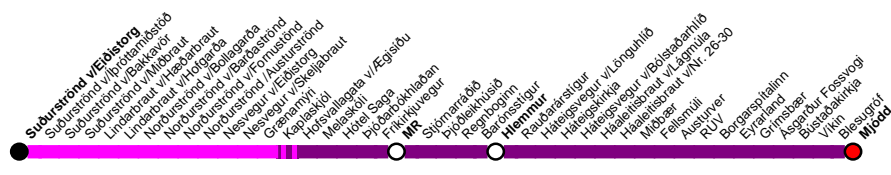

Mánudaga - föstudaga
Nes » Hlemmur » Mjódd

	6:55-18:25	18:52-19:52	20:52-22:52						
	Min. yfir klst.	Min. yfir klst.	Min. yfir klst.		1 - 3	Sjá leiða-kort	3 - 4	12 - 17	24 - 51
Suðurströnd v/Eiðistorg	25 55	22 52	52	23:52	-	-	-	-
Suðurströnd v/Miðbraut	27 57	24 54	54	23:54	-	-	-	-
Norðurströnd /Austurströnd	30 00	27 57	57	23:57	-	-	-	-
Melaskóli	36 06	... 02	02	-	-	-	-
MR	41 11	... 07	07	-	-	-	-
Hlemmur	6:46	46 16	... 12	12	-	-	-	-
Háteigskirkja	6:49	49 19	... 15	15	-	-	-	-
Austurver	6:56	56 26	... 21	21	-	-	-	-
Borgarspítalinn	6:57	57 27	... 22	22	-	-	-	-
Bústaðakirkja	7:00	00 30	... 25	25	-	-	-	-
Mjódd	7:05	05 35	... 30	30	-	-	-	-

Laugardaga
Nes » Hlemmur » Mjódd

	7:52-10:52	11:55-17:55	18:52-22:52						
	Min. yfir klst.	Min. yfir klst.	Min. yfir klst.		1 - 3	Sjá leiða-kort	3 - 4	12 - 17	24 - 51
Suðurströnd v/Eiðistorg	6:52	52	25 55	18:22	52	23:52	-	-	-
Suðurströnd v/Miðbraut	6:54	54	27 57	18:24	54	23:54	-	-	-
Norðurströnd /Austurströnd	6:57	57	30 00	18:27	57	23:57	-	-	-
Melaskóli	7:02	02	36 06	18:32	02	-	-	-
MR	7:07	07	41 11	18:37	07	-	-	-
Hlemmur	7:12	12	46 16	18:42	12	-	-	-
Háteigskirkja	7:15	15	49 19	18:45	15	-	-	-
Austurver	7:21	21	56 26	18:51	21	-	-	-
Borgarspítalinn	7:22	22	57 27	18:52	22	-	-	-
Bústaðakirkja	7:25	25	00 30	18:55	25	-	-	-
Mjódd	7:30	30	05 35	19:00	30	-	-	-