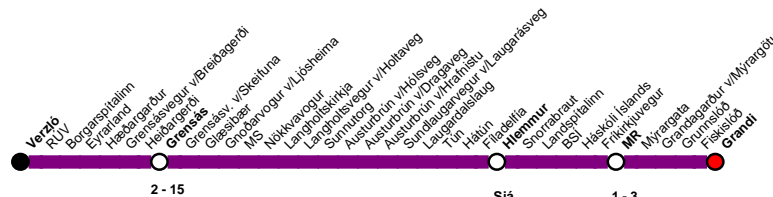

14

Mánudaga - föstudaga

Verzló » Vogar » Hlemmur » Grandi

	6:45-17:45				18:45-21:45			
	Min. yfir klst.		Min. yfir klst.		Min. yfir klst.		Min. yfir klst.	
Verzló	15 45	18:15	45	22:45	-	-	-
Borgarspítalinn	17 47	18:17	47	22:47	-	-	-
Grensás	20 50	18:19	49	22:49	-	-	-
Glæsibær	22 52	18:21	51	22:51	-	-	-
Sunnutorg	28 58	18:26	56	22:56	-	-	-
Laugardalslaug	33 03	18:30	00	23:00	-	-	-
Hlemmur	6:40	40 10	18:37	07	23:07	-	-	-
Landspítalinn	6:43	43 13	18:40	10	23:10	-	-	-
Háskóli Íslands	6:46	46 16	18:42	12	23:12	-	-	-
MR	6:49	49 19	18:45	15	23:15	-	-	-
Grandi	6:54	54 24	18:50	20	23:20	-	-	-

14

Laugardaga

Verzló » Vogar » Hlemmur » Grandi

	7:45-10:45				11:45-17:45				18:45-21:45			
	Min. yfir klst.		Min. yfir klst.		Min. yfir klst.		Min. yfir klst.		Min. yfir klst.		Min. yfir klst.	
Verzló	6:45	45	15 45	18:15	45	22:45	-	-	-	-	-	-
Borgarspítalinn	6:47	47	17 47	18:17	47	22:47	-	-	-	-	-	-
Grensás	6:49	49	20 50	18:19	49	22:49	-	-	-	-	-	-
Glæsibær	6:51	51	22 52	18:21	51	22:51	-	-	-	-	-	-
Sunnutorg	6:56	56	28 58	18:26	56	22:56	-	-	-	-	-	-
Laugardalslaug	7:00	00	33 03	18:30	00	23:00	-	-	-	-	-	-
Hlemmur	7:07	07	40 10	18:37	07	23:07	-	-	-	-	-	-
Landspítalinn	7:10	10	43 13	18:40	10	23:10	-	-	-	-	-	-
Háskóli Íslands	7:12	12	46 16	18:42	12	23:12	-	-	-	-	-	-
MR	7:15	15	49 19	18:45	15	23:15	-	-	-	-	-	-
Grandi	7:20	20	54 24	18:50	20	23:20	-	-	-	-	-	-