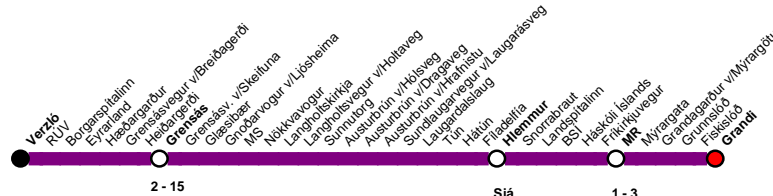

14

Sunn- og helgidaga

Grandi » Hlemmur » Vogar » Verzló

		13:08-22:08 Min. yfir klst.													
		1-3	6-11	12-13	Sjá leiðakort	2-15	17	13							
Grandi	12:08	08	34	04	34	08	38	23:08	-	-	-	-	-	-	-
Lækjartorg	12:12	12	38	08	38	12	42	23:12	-	-	-	-	-	-	-
Háskóli Íslands	12:15	15	41	11	41	15	45	23:15	-	-	-	-	-	-	-
Landsþítalinn	12:18	18	44	14	44	18	48	23:18	-	-	-	-	-	-	-
Hlemmur	12:21	21	48	18	48	21	51	23:21	-	-	-	-	-	-	-
Laugardalslaug	12:25	25	53	23	53	25	55	23:25	-	-	-	-	-	-	-
Sunnutorg	12:30	30	59	29	59	30	00	23:30	-	-	-	-	-	-	-
Glæsibær	12:35	35	05	35	05	35	05	23:35	-	-	-	-	-	-	-
Grensás	12:38	38	08	38	08	38	08	23:38	-	-	-	-	-	-	-
Borgarspítalinn	12:42	42	12	42	12	42	12	23:42	-	-	-	-	-	-	-
Verzló	12:45	45	15	45	15	45	15	23:45	-	-	-	-	-	-	-

14

Mánudaga - föstudaga

Verzló » Vogar » Hlemmur » Grandi

	6:45-17:45				18:45-21:45			
	Min. yfir klst.		Min. yfir klst.		Min. yfir klst.		Min. yfir klst.	
Verzló	15 45	18:15	45	22:45	-	-	-
Borgarspítalinn	17 47	18:17	47	22:47	-	-	-
Grensás	20 50	18:19	49	22:49	-	-	-
Glæsibær	22 52	18:21	51	22:51	-	-	-
Sunnutorg	28 58	18:26	56	22:56	-	-	-
Laugardalslaug	33 03	18:30	00	23:00	-	-	-
Hlemmur	6:40	40 10	18:37	07	23:07	-	-	-
Landspítalinn	6:43	43 13	18:40	10	23:10	-	-	-
Háskóli Íslands	6:46	46 16	18:42	12	23:12	-	-	-
MR	6:49	49 19	18:45	15	23:15	-	-	-
Grandi	6:54	54 24	18:50	20	23:20	-	-	-