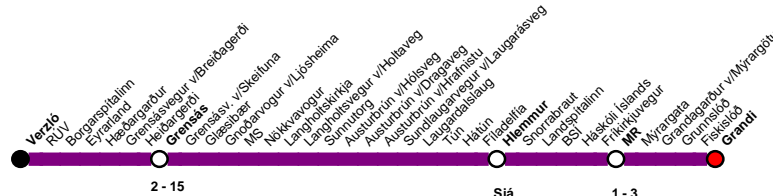

Laugardaga

Verzló » Vogar » Hlemmur » Grandi

	7:45-10:45				11:45-17:45				18:45-21:45			
	Min. yfir klst.		Min. yfir klst.		Min. yfir klst.		Min. yfir klst.		Min. yfir klst.		Min. yfir klst.	
Verzló	6:45	45	15 45	18:15	45	22:45	-	-	-	-	-	-
Borgarspítalinn	6:47	47	17 47	18:17	47	22:47	-	-	-	-	-	-
Grensás	6:49	49	20 50	18:19	49	22:49	-	-	-	-	-	-
Glæsibær	6:51	51	22 52	18:21	51	22:51	-	-	-	-	-	-
Sunnutorg	6:56	56	28 58	18:26	56	22:56	-	-	-	-	-	-
Laugardalslaug	7:00	00	33 03	18:30	00	23:00	-	-	-	-	-	-
Hlemmur	7:07	07	40 10	18:37	07	23:07	-	-	-	-	-	-
Landspítalinn	7:10	10	43 13	18:40	10	23:10	-	-	-	-	-	-
Háskóli Íslands	7:12	12	46 16	18:42	12	23:12	-	-	-	-	-	-
MR	7:15	15	49 19	18:45	15	23:15	-	-	-	-	-	-
Grandi	7:20	20	54 24	18:50	20	23:20	-	-	-	-	-	-

14