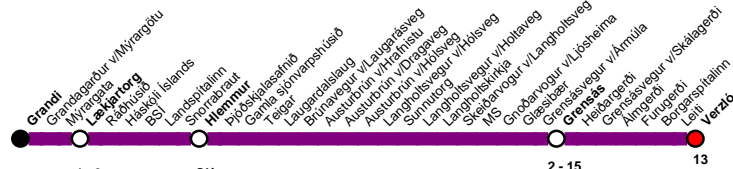

Laugardaga

Grandi » Hlemmur » Vogar » Verzló

		8:08-11:08 Min. yfir klst.		11:34-17:34 Min. yfir klst.		18:08-19:08 Min. yfir klst.		20:08-22:08 Min. yfir klst.							
		1-3	6-11	12-13	Sjá leiðakort	2-15	17	13							
Grandi	7:08	08	34	04	34	08	38	08	38	23:08	-	-	-	-	-
Lækjartorg	7:12	12	38	08	38	12	42	12	42	23:12	-	-	-	-	-
Háskóli Íslands	7:15	15	41	11	41	15	45	15	45	23:15	-	-	-	-	-
Landsþítalinn	7:18	18	44	14	44	18	48	18	48	23:18	-	-	-	-	-
Hlemmur	7:21	21	48	18	48	21	51	21	51	23:21	-	-	-	-	-
Laugardalslaug	7:25	25	53	23	53	25	55	25	55	23:25	-	-	-	-	-
Sunnutorg	7:30	30	59	29	59	30	00	30	00	23:30	-	-	-	-	-
Glæsibær	7:35	35	05	35	05	35	05	35	05	23:35	-	-	-	-	-
Grensás	7:38	38	08	38	08	38	08	38	08	23:38	-	-	-	-	-
Borgarspítalinn	7:42	42	12	42	12	42	12	42	12	23:42	-	-	-	-	-
Verzló	7:45	45	15	45	15	45	15	45	15	23:45	-	-	-	-	-

14