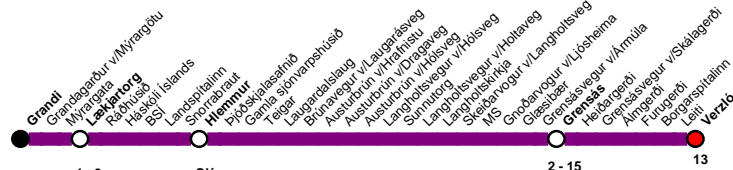

14

Mánudaga - föstudaga

Grandi » Hlemmur » Vogar » Verzló

		7:04-17:34 Min. yfir klst.		18:08-19:08 Min. yfir klst.		20:08-22:08 Min. yfir klst.									
		1-3	6-11	12-13	Sjá leiðakort	2-15	17	13							
Grandi	04	34	08	38	08	38	23:08	-	-	-	-	-	-	-
Lækjartorg	08	38	12	42	12	42	23:12	-	-	-	-	-	-	-
Háskóli Íslands	11	41	15	45	15	45	23:15	-	-	-	-	-	-	-
Landsþítalinn	14	44	18	48	18	48	23:18	-	-	-	-	-	-	-
Hlemmur	6:48	18	48	21	51	21	51	23:21	-	-	-	-	-	-	-
Laugardalslaug	6:53	23	53	25	55	25	55	23:25	-	-	-	-	-	-	-
Sunnutorg	6:59	29	59	30	00	30	00	23:30	-	-	-	-	-	-	-
Glæsibær	7:05	35	05	35	05	35	05	23:35	-	-	-	-	-	-	-
Grensás	7:08	38	08	38	08	38	08	23:38	-	-	-	-	-	-	-
Borgarspítalinn	7:12	42	12	42	12	42	12	23:42	-	-	-	-	-	-	-
Verzló	7:15	45	15	45	15	45	15	23:45	-	-	-	-	-	-	-

14

Laugardaga

Grandi » Hlemmur » Vogar » Verzló

		8:08-11:08 Min. yfir klst.		11:34-17:34 Min. yfir klst.		18:08-19:08 Min. yfir klst.		20:08-22:08 Min. yfir klst.							
		1-3	6-11	12-13	Sjá leiðakort	2-15	17	13							
Grandi	7:08	08	34	04	34	08	38	08	38	23:08	-	-	-	-	-
Lækjartorg	7:12	12	38	08	38	12	42	12	42	23:12	-	-	-	-	-
Háskóli Íslands	7:15	15	41	11	41	15	45	15	45	23:15	-	-	-	-	-
Landsþítalinn	7:18	18	44	14	44	18	48	18	48	23:18	-	-	-	-	-
Hlemmur	7:21	21	48	18	48	21	51	21	51	23:21	-	-	-	-	-
Laugardalslaug	7:25	25	53	23	53	25	55	25	55	23:25	-	-	-	-	-
Sunnutorg	7:30	30	59	29	59	30	00	30	00	23:30	-	-	-	-	-
Glæsibær	7:35	35	05	35	05	35	05	35	05	23:35	-	-	-	-	-
Grensás	7:38	38	08	38	08	38	08	38	08	23:38	-	-	-	-	-
Borgarspítalinn	7:42	42	12	42	12	42	12	42	12	23:42	-	-	-	-	-
Verzló	7:45	45	15	45	15	45	15	45	15	23:45	-	-	-	-	-