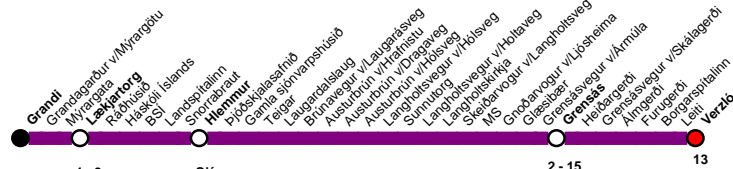

14

Mánudaga - föstudaga

Grandi » Hlemmur » Vogar » Verzló

		7:04-17:34 Min. yfir klst.		18:08-19:08 Min. yfir klst.		20:08-22:08 Min. yfir klst.									
		1-3	6-11	12-13	Sjá leiðakort	2-15	17	13							
Grandi	04	34	08	38	08	38	23:08	-	-	-	-	-	-	-
Lækjartorg	08	38	12	42	12	42	23:12	-	-	-	-	-	-	-
Háskóli Íslands	11	41	15	45	15	45	23:15	-	-	-	-	-	-	-
Landsþítalinn	14	44	18	48	18	48	23:18	-	-	-	-	-	-	-
Hlemmur	6:48	18	48	21	51	21	51	23:21	-	-	-	-	-	-	-
Laugardalslaug	6:53	23	53	25	55	25	55	23:25	-	-	-	-	-	-	-
Sunnutorg	6:59	29	59	30	00	30	00	23:30	-	-	-	-	-	-	-
Glæsibær	7:05	35	05	35	05	35	05	23:35	-	-	-	-	-	-	-
Grensás	7:08	38	08	38	08	38	08	23:38	-	-	-	-	-	-	-
Borgarspítalinn	7:12	42	12	42	12	42	12	23:42	-	-	-	-	-	-	-
Verzló	7:15	45	15	45	15	45	15	23:45	-	-	-	-	-	-	-

14

Laugardaga

Grandi » Hlemmur » Vogar » Verzló

		8:08-11:08 Min. yfir klst.		11:34-17:34 Min. yfir klst.		18:08-19:08 Min. yfir klst.		20:08-22:08 Min. yfir klst.							
		1-3	6-11	12-13	Sjá leiðakort	2-15	17	13							
Grandi	7:08	08	34	04	34	08	38	08	38	23:08	-	-	-	-	-
Lækjartorg	7:12	12	38	08	38	12	42	12	42	23:12	-	-	-	-	-
Háskóli Íslands	7:15	15	41	11	41	15	45	15	45	23:15	-	-	-	-	-
Landsþítalinn	7:18	18	44	14	44	18	48	18	48	23:18	-	-	-	-	-
Hlemmur	7:21	21	48	18	48	21	51	21	51	23:21	-	-	-	-	-
Laugardalslaug	7:25	25	53	23	53	25	55	25	55	23:25	-	-	-	-	-
Sunnutorg	7:30	30	59	29	59	30	00	30	00	23:30	-	-	-	-	-
Glæsibær	7:35	35	05	35	05	35	05	35	05	23:35	-	-	-	-	-
Grensás	7:38	38	08	38	08	38	08	38	08	23:38	-	-	-	-	-
Borgarspítalinn	7:42	42	12	42	12	42	12	42	12	23:42	-	-	-	-	-
Verzló	7:45	45	15	45	15	45	15	45	15	23:45	-	-	-	-	-