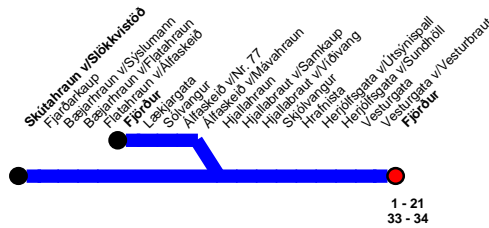

30. maí 2010 - 21. ágúst 2010

Mánudaga - föstudaga
Hraun » Fjörður

| | | 7:32-9:32 Min. yfir klst. | | 10:32-14:32 Min. yfir klst. | | 15:02-18:02 Min. yfir klst. | | 19:52-21:52 Min. yfir klst. | |
|--------------------------|------|------------------------------|----|--------------------------------|----|--------------------------------|-------|--------------------------------|-----|
| Skútahreun v/Slókkvistöð | 7:02 | 02 | 32 | 32 | 02 | 32 | 18:33 | 19:03 | ... |
| Fjarðarkaup | 7:02 | | | | | | 18:33 | 19:03 | ... |
| Flatahreun v/Alfaskið | 7:05 | 05 | 35 | 35 | 05 | 35 | 18:36 | 19:06 | ... |
| Fjörður | | | | | | | | | 52 |
| Sólvangur | | | | | | | | | 55 |
| Hjalabraut v/Samkaup | 7:07 | 07 | 37 | 37 | 07 | 37 | 18:38 | 19:08 | 59 |
| Hrafnista | 7:09 | 09 | 39 | 39 | 09 | 39 | 18:40 | 19:10 | 01 |
| Herjólfsgata v/Sundhöll | 7:11 | 11 | 41 | 41 | 11 | 41 | 18:42 | 19:12 | 03 |
| Fjörður | 7:14 | 14 | 44 | 44 | 14 | 44 | 18:45 | 19:15 | 06 |

30. maí 2010 - 21. ágúst 2010

Laugardaga
Hraun » Fjörður

| | | 7:52-10:52 Min. yfir klst. | | 12:03-18:33 Min. yfir klst. | | 19:52-21:52 Min. yfir klst. | |
|--------------------------|------|-------------------------------|----|--------------------------------|-----|--------------------------------|-----|
| Skútahreun v/Slókkvistöð | | ... | 03 | 33 | ... | ... | ... |
| Fjarðarkaup | | ... | 03 | 33 | ... | ... | ... |
| Flatahreun v/Alfaskið | | ... | 06 | 36 | ... | ... | ... |
| Fjörður | 6:52 | 52 | | | 52 | 22:52 | |
| Sólvangur | 6:55 | 55 | | | 55 | 22:55 | |
| Hjalabraut v/Samkaup | 6:59 | 59 | 08 | 38 | 59 | 22:59 | |
| Hrafnista | 7:01 | 01 | 10 | 40 | 01 | 23:01 | |
| Herjólfsgata v/Sundhöll | 7:03 | 03 | 12 | 42 | 03 | 23:03 | |
| Fjörður | 7:06 | 06 | 15 | 45 | 06 | 23:06 | |