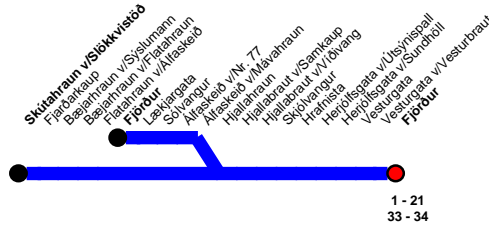

30. maí 2010 - 21. ágúst 2010

Mánudaga - föstudaga
Hraun » Fjörður

| | | 7:32-9:32 Min. yfir klst. | | 10:32-14:32 Min. yfir klst. | | 15:02-18:02 Min. yfir klst. | | 19:52-21:52 Min. yfir klst. | |
|--------------------------|------|------------------------------|----|--------------------------------|----|--------------------------------|-------|--------------------------------|-----|
| Skútahreun v/Slókkvistöð | 7:02 | 02 | 32 | 32 | 02 | 32 | 18:33 | 19:03 | ... |
| Fjarðarkaup | 7:02 | | | | | | 18:33 | 19:03 | ... |
| Flatahreun v/Alfaskið | 7:05 | 05 | 35 | 35 | 05 | 35 | 18:36 | 19:06 | ... |
| Fjörður | | | | | | | | | 52 |
| Sólvangur | | | | | | | | | 55 |
| Hjalabraut v/Samkaup | 7:07 | 07 | 37 | 37 | 07 | 37 | 18:38 | 19:08 | 59 |
| Hrafnista | 7:09 | 09 | 39 | 39 | 09 | 39 | 18:40 | 19:10 | 01 |
| Herjólfsgata v/Sundhöll | 7:11 | 11 | 41 | 41 | 11 | 41 | 18:42 | 19:12 | 03 |
| Fjörður | 7:14 | 14 | 44 | 44 | 14 | 44 | 18:45 | 19:15 | 06 |

30. maí 2010 - 21. ágúst 2010

Laugardaga
Hraun » Fjörður

| | | 7:52-10:52 Min. yfir klst. | | 12:03-18:33 Min. yfir klst. | | 19:52-21:52 Min. yfir klst. | |
|--------------------------|------|-------------------------------|----|--------------------------------|-----|--------------------------------|-----|
| Skútahreun v/Slókkvistöð | | ... | 03 | 33 | ... | ... | ... |
| Fjarðarkaup | | ... | 03 | 33 | ... | ... | ... |
| Flatahreun v/Alfaskið | | ... | 06 | 36 | ... | ... | ... |
| Fjörður | 6:52 | 52 | | | 52 | 22:52 | |
| Sólvangur | 6:55 | 55 | | | 55 | 22:55 | |
| Hjalabraut v/Samkaup | 6:59 | 59 | 08 | 38 | 59 | 22:59 | |
| Hrafnista | 7:01 | 01 | 10 | 40 | 01 | 23:01 | |
| Herjólfsgata v/Sundhöll | 7:03 | 03 | 12 | 42 | 03 | 23:03 | |
| Fjörður | 7:06 | 06 | 15 | 45 | 06 | 23:06 | |