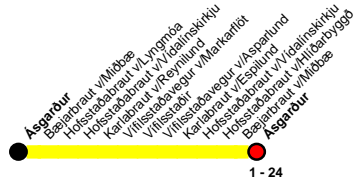

Mánudaga - föstudaga

Ásgarður » Vífilstaðir » Ásgarður

14:48-16:48

Mín. yfir klst.

Ásgarður	7:29	8:29	48	17:48	-	-	-	-	-	-	-	-	-	-	-
Hofsstaðabraut v/Lyngmóa	7:31	8:31	50	17:50	-	-	-	-	-	-	-	-	-	-	-
Karlabraut v/Reynilund	7:33	8:33	52	17:52	-	-	-	-	-	-	-	-	-	-	-
Vífilstaðir	7:36	8:36	55	17:55	-	-	-	-	-	-	-	-	-	-	-
Karlabraut v/Espilund	7:38	8:38	57	17:57	-	-	-	-	-	-	-	-	-	-	-
Hofsstaðabraut v/Hlíðarbyggð	7:40	8:40	59	17:59	-	-	-	-	-	-	-	-	-	-	-
Ásgarður	7:42	8:42	01	18:01	-	-	-	-	-	-	-	-	-	-	-

Ekur einungis virka daga